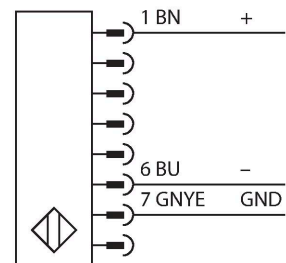

Anschlussbild

Funktionsprinzip

Der hochauflösende Personenschutz-Sicherheitslichtvorhang ohne Blindzone besteht aus Sender und Empfänger. Da das System optisch synchronisiert wird, ist keine Verdrahtung zwischen der Sendeeinheit und Empfangseinheit erforderlich. Die Sicherheitsschaltausgänge des Empfängers