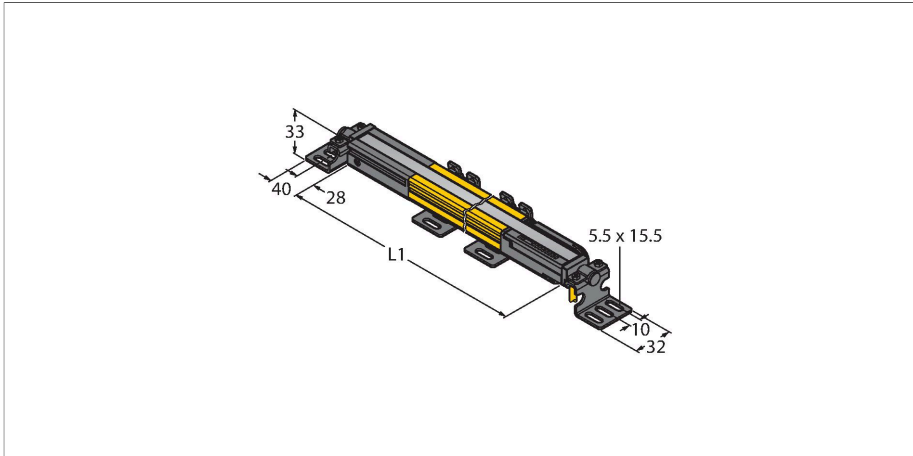

### Technische Daten

Typ	SLPCE25-970
Ident-No.	3083706
<b>Optische Daten</b>	
Funktion	Lichtvorhang
Lichtart	IR
Wellenlänge	850 nm
Optische Auflösung	25 mm
Reichweite	100...7000 mm
Überwachungsfeldhöhe	970 mm
Anzahl der Strahlen	49
Mit Mutingfunktion	Nein
Scan Code	Einstellbar
<b>Elektrische Daten</b>	
Betriebsspannung	20...28 VDC
Restwelligkeit	< 10 % $U_{ss}$
DC Bemessungsbetriebsstrom	≤ 60 mA
Stromaufnahme unbetätigt	≤ 60 mA
Leerlaufstrom	≤ 100 mA
Kurzschlusschutz	ja
Verpolungsschutz	ja
Ansprechzeit typisch	< 15.5 ms
Ausblendung möglich	Ja
<b>Mechanische Daten</b>	
Bauform	Quader, EZ-Screen LP
Abmessungen	26 x 28 x 969 mm
Gehäusewerkstoff	Metall, AL, Gelber Polyester

### Merkmale

- Elektrischer Anschluss über Steckertyp RDLP-8 mit offenem Ende oder DELPE-8 mit M12x1 Stecker, 8-polig
- Verbindung zu kaskadierten Teilnehmern über DELP-1...
- Schutzart IP65
- Flaches Gehäuse ohne Blindzone
- Einstellung des Scan Codes über DIP-Schalter
- Betriebsspannung: 24 VDC ± 15 %
- Auflösung 25 mm
- Überwachungsfeldhöhe 970 mm (L1)
- Personenschutzart Cat 4, PL e nach EN ISO 13849-1:2008
- Typ 4 nach IEC 61496-1,-2
- SIL 3 nach IEC 61508