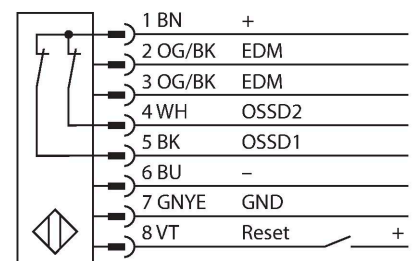

Anschlussbild

Funktionsprinzip

Der hochauflösende Personenschutz-Sicherheitslichtvorhang ohne Blindzone besteht aus Sender und Empfänger. Da das System optisch synchronisiert wird, ist keine Verdrahtung zwischen der Sende- und Empfangseinheit erforderlich. Die