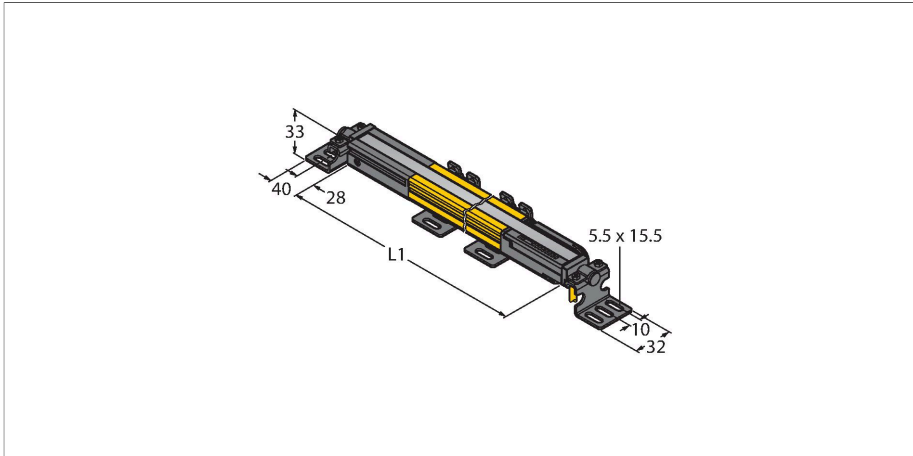

SLPCR14-550

Personenschutz Lichtvorhang – Empfänger kaskadierbar

Technische Daten

Typ	SLPCR14-550
Ident-No.	3083692
Optische Daten	
Funktion	Lichtvorhang
Optische Auflösung	14 mm
Reichweite	100...7000 mm
Überwachungsfeldhöhe	550 mm
Anzahl der Strahlen	55
Mit Mutingfunktion	Nein
Scan Code	Einstellbar
Elektrische Daten	
Betriebsspannung	20...28 VDC
Restwelligkeit	< 10 % U _{ss}
DC Bemessungsbetriebsstrom	≤ 150 mA
Stromaufnahme unbetätigt	≤ 150 mA
Leerlaufstrom	≤ 275 mA
max. Ausgangsstrom sicherer Ausgang	500 mA
Kurzschlusschutz	ja
Verpolungsschutz	ja
Ausgangsfunktion	2 x Öffner, 2 x PNP
Stromausgang	0...500 mA
Anzahl der sicheren Halbleiter-Ausgänge	2
Ansprechzeit typisch	< 16.5 ms
Mit Wiederanlaufsperr	Ja
Ausblendung möglich	Ja

Merkmale

- Elektrischer Anschluss über Steckertyp RDLPE-8 mit offenem Ende oder DELPE-8 mit M12x1 Stecker, 8-polig
- Verbindung zu kaskadierten Teilnehmern über DELPE-1...
- Schutzart IP65
- Flaches Gehäuse ohne Blindzone
- Einstellung über DIP-Schalter
- Einstellung reduzierter Auflösung
- Blanking Funktion
- Betriebsspannung: 24 VDC ± 15 %
- Auflösung 14 mm
- Überwachungsfeldhöhe 550 mm (L1)
- Personenschutzart Cat 4, PL e nach EN ISO 13849-1:2008
- Typ 4 nach IEC 61496-1,-2
- SIL 3 nach IEC 61508

Technische Daten

Mechanische Daten	
Bauform	Quader, EZ-Screen LP
Abmessungen	26 x 28 x 549 mm
Gehäusewerkstoff	Metall, AL, Gelber Polyester
Linse	Kunststoff, Acryl
Kaskadierbar	Ja
Elektrischer Anschluss	Leitungseinführung für Flachstecker
Umgebungstemperatur	0...+55 °C
Schutzart	IP65
Betriebsspannungsanzeige	LED, grün
Schaltzustandsanzeige	2-Farben-LED, rot
Tests/Zulassungen	
Vibrationsfestigkeit	10-55 Hz bei 0,35 mm
Schockprüfung	10 g bei 16 ms (6000 Zyklen)
Zulassungen	CE, cTUVus, PL e nach EN ISO 13849-1:2008, SIL 3 nach IEC 61508