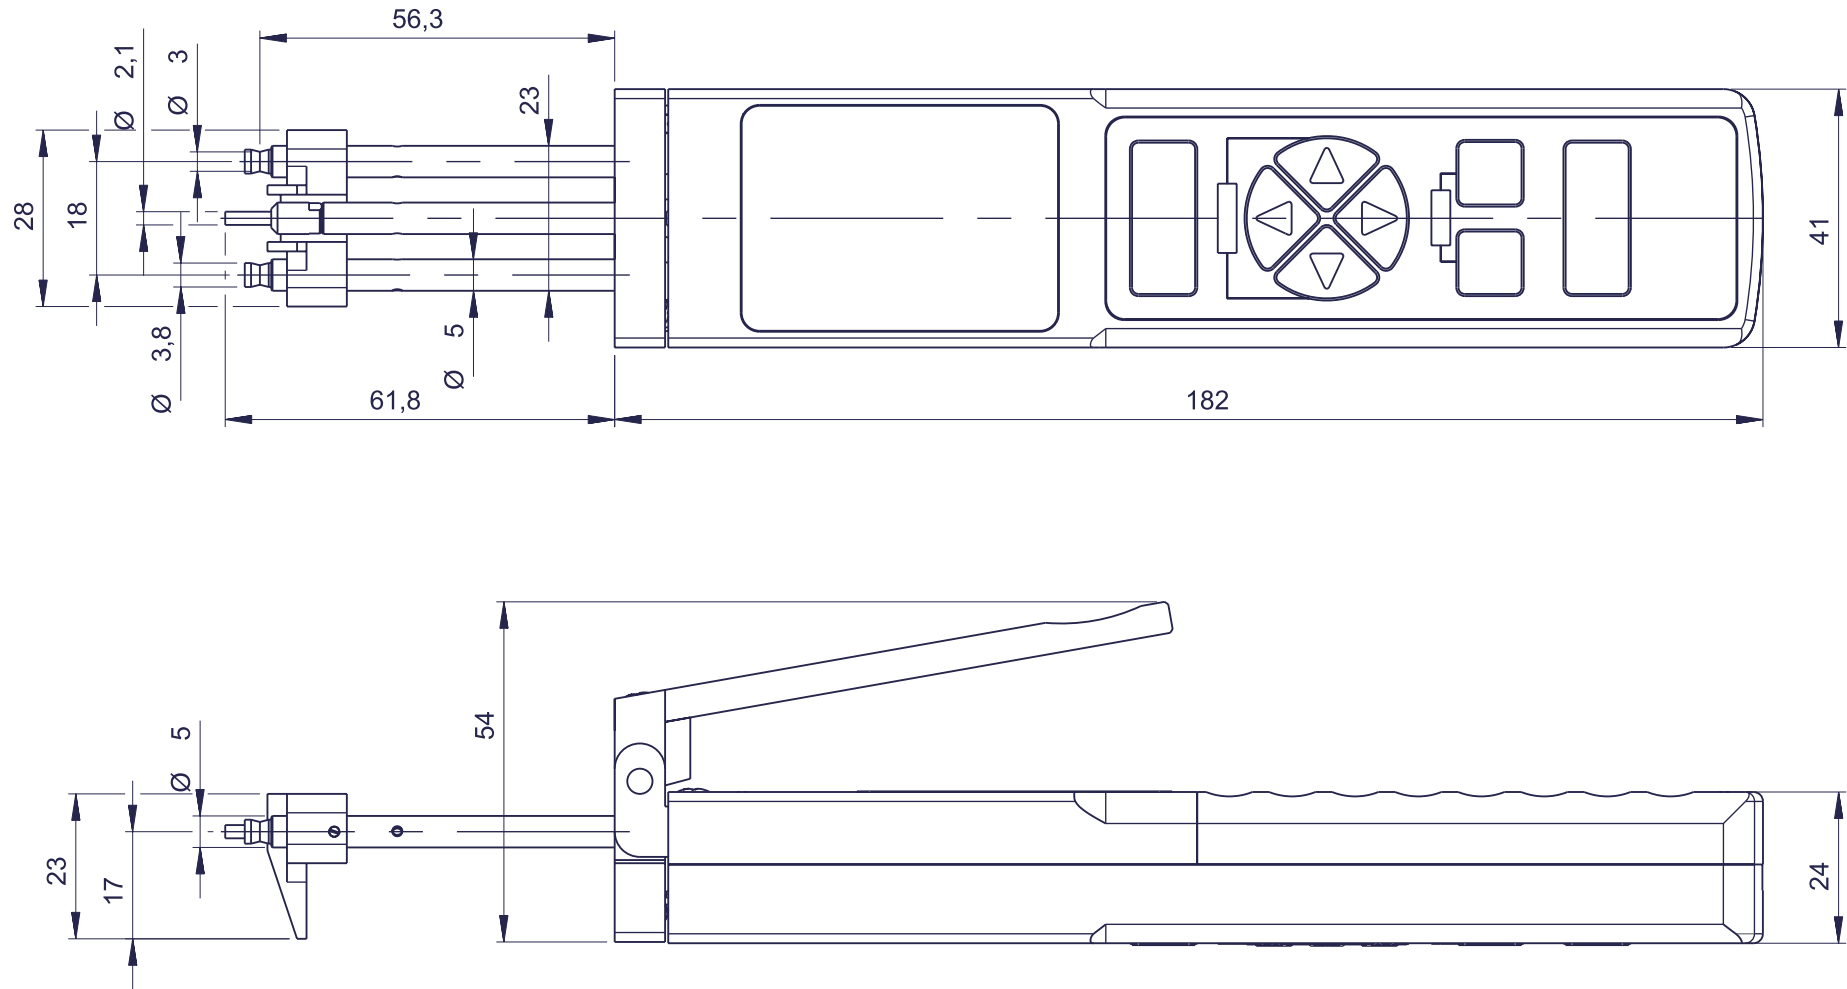

Tension Meter Model ETPB/ETPX

Hans Schmidt & Co GmbH
P. O. B. 1154
84464 Waldkraiburg Germany

Phone: int. + 49 / (0)8638 / 9410-0
Fax: int. + 49 / (0)8638 / 4825

e-mail: info@hans-schmidt.com
Internet: http://www.hans-schmidt.com