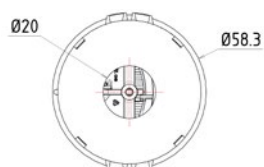

| KF avec raccord / KF with connector | | |
|-------------------------------------|------------|------------------|
| Ø | Reference | Couleur / Colour |
| 20 mm | 340.11.382 | Noir / Black |
| 40 mm | 340.11.383 | |
| 50 mm | 340.11.384 | |

340.11.383

340.11.384

340.11.382

Avec raccord / with connector

Ø 20 mm

ACCESSOIRES • ACCESSORIES