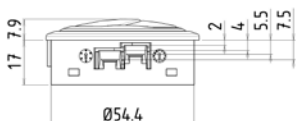

Matière / Material	PA 6.6 + GF30

KF sans raccord / KF without connector	
Reference	Couleur / Colour
340.11.242	Noir / Black
340.11.387	Chromé / Chromed

KF avec raccord / KF with connector		
Ø	Reference	Couleur / Colour
20 mm	340.11.382	Noir / Black
40 mm	340.11.383	
50 mm	340.11.384