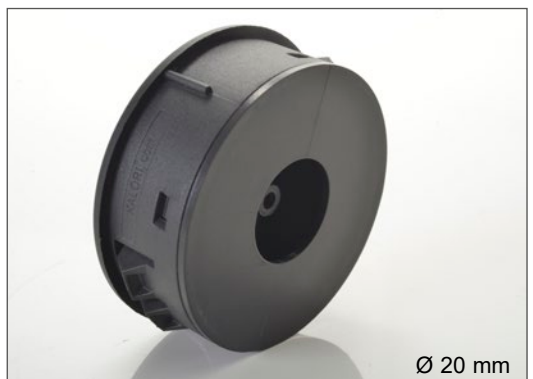

Diffusion d'air

Air diffusion

Bouche KF

KF louver

- Bouche orientable à volets
- Système multiKlip® pour la fixation
- Système KliK® en rotation
- La bague extérieure peut être chromée
- Possibilité de fixer des raccords de gaine de 20, 40 ou 50mm
- Rotating louver with flaps
- MultiKlip® system for the fixation
- KliK® system when rotating
- The outer ring can be chromed
- It is possible to fix duct connectors of 20, 40 or 50mm

| | |
|--------------------|---------------|
| Matière / Material | PA 6.6 + GF30 |
|--------------------|---------------|

| KF sans raccord / KF without connector | |
|--|------------------|
| Reference | Couleur / Colour |
| 340.11.242 | Noir / Black |
| 340.11.387 | Chromé / Chromed |

340.11.383

340.11.384

340.11.382

Avec raccord / with connector

Ø 20 mm

ACCESSOIRES • ACCESSORIES