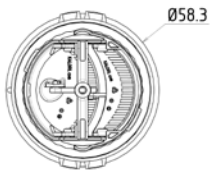

Diffusion d'air

Air diffusion

Bouche KF

KF louver

- Bouche orientable à volets
- Système multiKlip® pour la fixation
- Système KliK® en rotation
- La bague extérieure peut être chromée
- Possibilité de fixer des raccords de gaine de 20, 40 ou 50mm
- Rotating louver with flaps
- MultiKlip® system for the fixation
- KliK® system when rotating
- The outer ring can be chromed
- It is possible to fix duct connectors of 20, 40 or 50mm

| KF avec raccord / KF with connector | | |
|-------------------------------------|------------|------------------|
| Ø | Reference | Couleur / Colour |
| 20 mm | 340.11.382 | Noir / Black |
| 40 mm | 340.11.383 | |
| 50 mm | 340.11.384 | |

340.11.383

340.11.384

340.11.382

Avec raccord / with connector

Ø 20 mm

ACCESSOIRES • ACCESSORIES