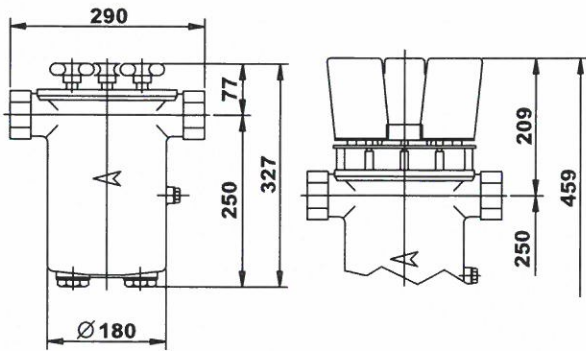

DIMENSIONI D'INGOMBRO / OVERALL DIMENSIONS

21000 - 31000

ATTACCHI / CONNECTION
A - entrata / inlet
B - ritorno / return
C - uscita / outlet

Con motorizzazione
elettrica.
With electric reducer.

Mod. / Type	A	B	C	D	E	F	G	H	I	L	M	N	O
21003	Rp 1"	Rp 1/2"	Rp 1"										
21005	Rp 1/2"	-	Rp 1/2"	28	185	92	277	46	55	60	24	85	255
21008	Rp 1"	-	Rp 1"										
31003	Rp 1"	Rp 1/2"	Rp 1"	28	273	92	365	46	55	60	24	85	255
31008	Rp 1"	-	Rp 1"										

41000

51000