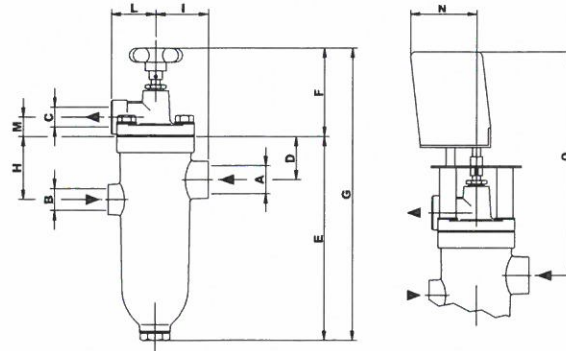

DIMENSIONI D'INGOMBRO / OVERALL DIMENSIONS

21000 - 31000

ATTACCHI / CONNECTION
 A - entrata / inlet
 B - ritorno / return
 C - uscita / outlet

Con motorizzazione
 elettrica.
 With electric reducer.

Mod. / Type	A	B	C	D	E	F	G	H	I	L	M	N	O
21003	Rp 1"	Rp 1/2"	Rp 1"										
21005	Rp 1/2"	-	Rp 1/2"	28	185	92	277	46	55	60	24	85	255
21008	Rp 1"	-	Rp 1"										
31003	Rp 1"	Rp 1/2"	Rp 1"	28	273	92	365	46	55	60	24	85	255
31008	Rp 1"	-	Rp 1"										