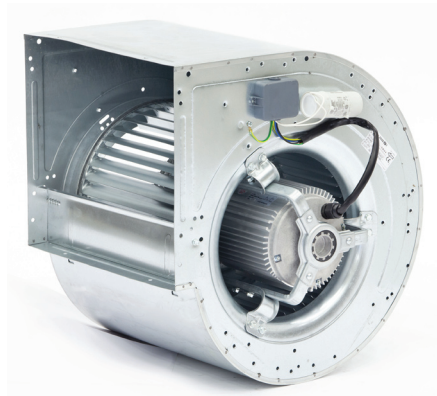

Ventilator: type CM/AL

CHAYSOL

Artikelnummer: V 720063

10/10 CM/AL

550 Watt

4P = 1.400 toeren

3.400 m³/h

230 Volt

4.8 Ampere maximaal

direct gedreven ventilator

gesloten motor

thermische beveiliging

luchttemperatuur: -20°C < T < +40°C

gewicht: 20,7 kg

Bijbehorende 1 Fase 5-Standenregelaar in kunststof kast 230/1/50:

- TM 2-7
- 7 Ampere
- 235x182x148 mm