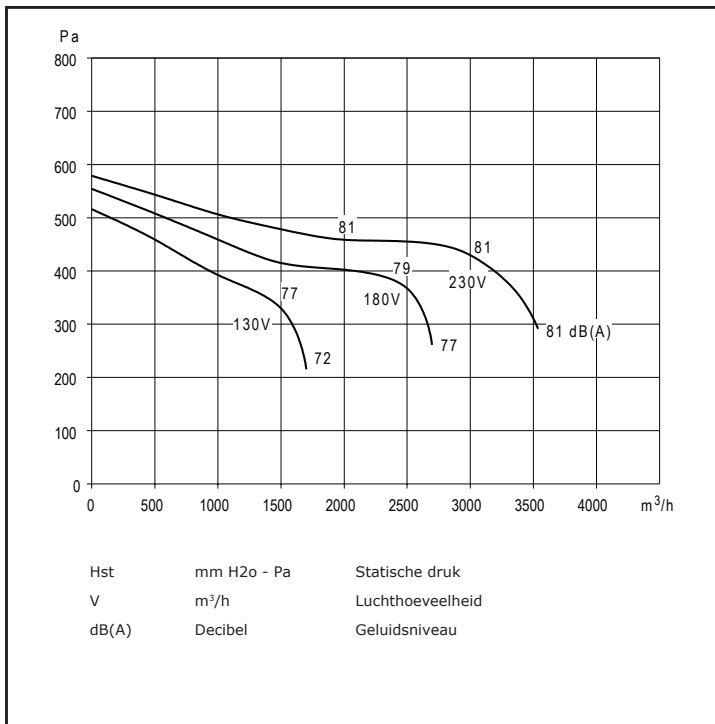

Ventilator: type CM/AL

CHAYSOL

Artikelnummer: V 720063

10/10 CM/AL

550 Watt

4P = 1.400 toeren

3.400 m³/h

230 Volt

4.8 Ampere maximaal

direct gedreven ventilator

gesloten motor

thermische beveiliging

luchttemperatuur: -20°C < T < +40°C

gewicht: 20,7 kg

Bijbehorende 1 Fase 5-Standenregelaar in kunststof kast 230/1/50:

- TM 2-7
- 7 Ampere
- 235x182x148 mm