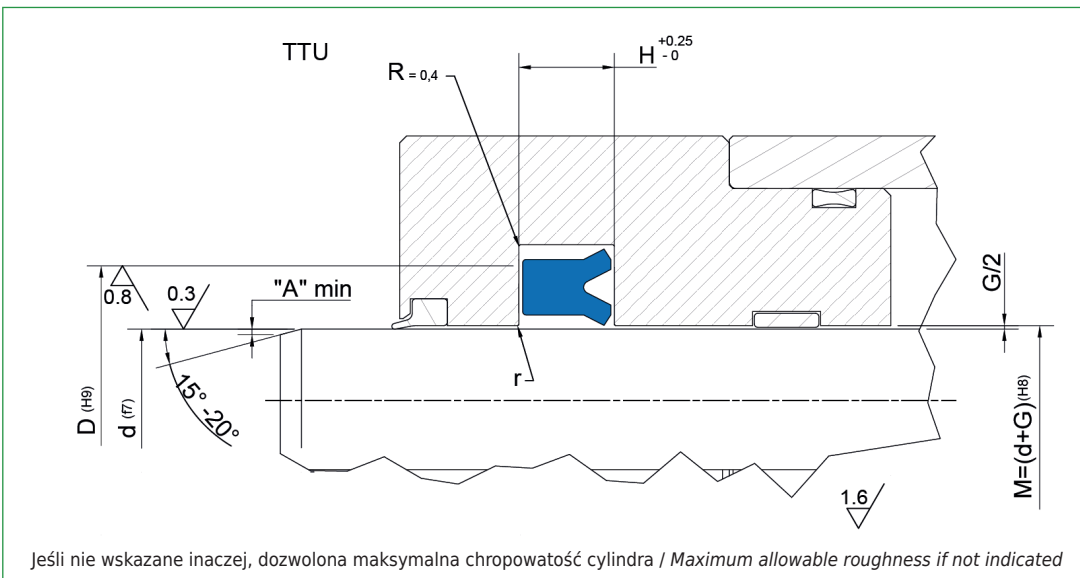

TTU

Wytyczne projektowe uszczelnień tłokowych / Piston seals design guidelines

	< d ≤ 100 mm		d ≥ 100 mm	
r	usunąć ostre krawędzie / remove sharp edges: r ≤ 0,3 mm			
A	1 mm	2 mm	3 mm	3 mm < A ≤ 5 mm

G/2: Tolerancja wielkości szczeliny względem ciśnienia roboczego
Operating pressure to determinate maximum gap allowance G/2