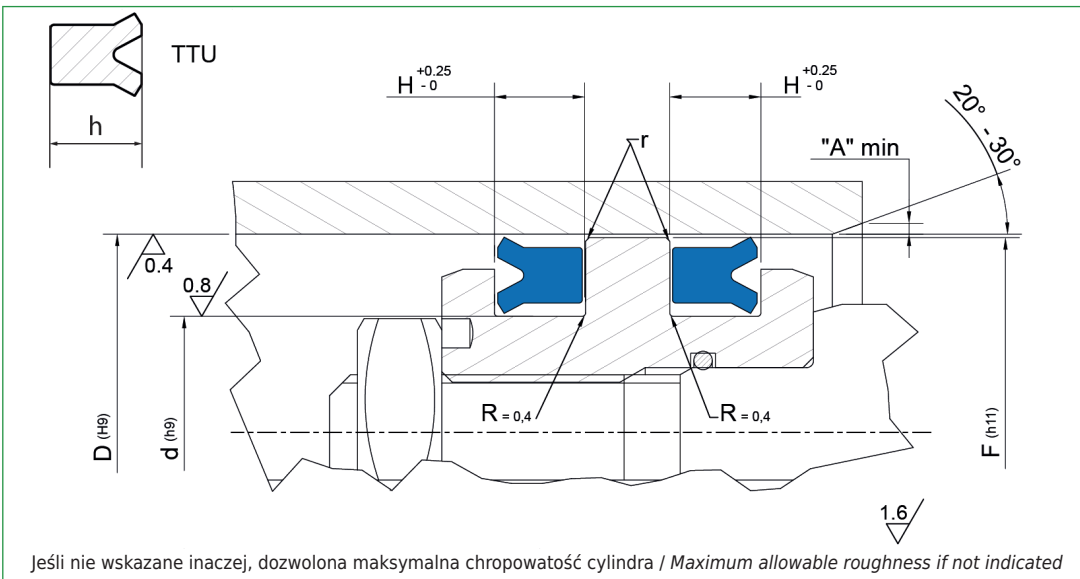

TTU

Wytyczne projektowe uszczelnień tłokowych / Piston seals design guidelines

	< d ≤ 100 mm		d ≥ 100 mm	
r	usunąć ostre krawędzie / remove sharp edges: r ≤ 0,3 mm			
A	1 mm	2 mm	3 mm	3 mm < A ≤ 5 mm

G/2: Tolerancja wielkości szczeliny względem ciśnienia roboczego
Operating pressure to determinate maximum gap allowance G/2