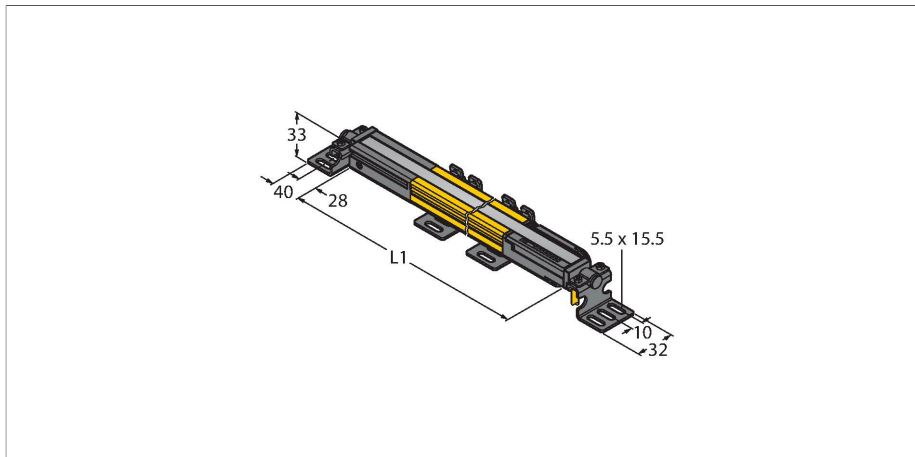

SLPCE25-1250

Personenschutz Lichtvorhang – Sender kaskadierbar

Technische Daten

Typ	SLPCE25-1250
Ident-No.	3083708
Optische Daten	
Funktion	Lichtvorhang
Lichtart	IR
Wellenlänge	850 nm
Optische Auflösung	25 mm
Reichweite	100...7000 mm
Überwachungsfeldhöhe	1250 mm
Anzahl der Strahlen	63
Mit Mutingfunktion	Nein
Scan Code	Einstellbar
Elektrische Daten	
Betriebsspannung	20...28 VDC
Restwelligkeit	< 10 % U_{ss}
DC Bemessungsbetriebsstrom	≤ 60 mA
Stromaufnahme unbetätigt	≤ 60 mA
Leerlaufstrom	≤ 100 mA
Kurzschlusschutz	ja
Verpolungsschutz	ja
Ansprechzeit typisch	< 18.5 ms
Ausblendung möglich	Ja
Mechanische Daten	
Bauform	Quader, EZ-Screen LP
Abmessungen	26 x 28 x 1248 mm
Gehäusewerkstoff	Metall, AL, Gelber Polyester

Merkmale

- Elektrischer Anschluss über Steckertyp RDLP-8 mit offenem Ende oder DELPE-8 mit M12x1 Stecker, 8-polig
- Verbindung zu kaskadierten Teilnehmern über DELP-1...
- Schutzart IP65
- Flaches Gehäuse ohne Blindzone
- Einstellung des Scan Codes über DIP-Schalter
- Betriebsspannung: 24 VDC ± 15 %
- Auflösung 25 mm
- Überwachungsfeldhöhe 1250 mm (L1)
- Personenschutzart Cat 4, PL e nach EN ISO 13849-1:2008
- Typ 4 nach IEC 61496-1,-2
- SIL 3 nach IEC 61508

Anschlussbild

Funktionsprinzip

Der hochauflösende Personenschutz-Sicherheitslichtvorhang ohne Blindzone besteht aus Sender und Empfänger. Da das System optisch synchronisiert wird, ist keine Verdrahtung zwischen der Sende- und Empfangseinheit erforderlich. Die Sicherheitsschaltausgänge des Empfängers

Technische Daten

Linse	Kunststoff, Acryl
Kaskadierbar	Ja
Elektrischer Anschluss	Leitungseinführung für Flachstecker
Umgebungstemperatur	0...+55 °C
Schutzart	IP65
Betriebsspannungsanzeige	LED, grün
Schaltzustandsanzeige	2-Farben-LED, rot
Tests/Zulassungen	
Vibrationsfestigkeit	10-55 Hz bei 0,35 mm
Schockprüfung	10 g bei 16 ms (6000 Zyklen)
Zulassungen	CE, cTUVus, PL e nach EN ISO 13849-1:2008, SIL 3 nach IEC 61508