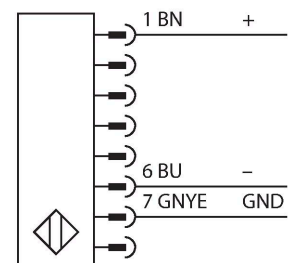

SLPCE25-1250

Personenschutz Lichtvorhang – Sender kaskadierbar

Technische Daten

Typ	SLPCE25-1250
Ident-No.	3083708
Optische Daten	
Funktion	Lichtvorhang
Lichtart	IR
Wellenlänge	850 nm
Optische Auflösung	25 mm
Reichweite	100...7000 mm
Überwachungsfeldhöhe	1250 mm
Anzahl der Strahlen	63
Mit Mutingfunktion	Nein
Scan Code	Einstellbar
Elektrische Daten	
Betriebsspannung	20...28 VDC
Restwelligkeit	< 10 % U_{ss}
DC Bemessungsbetriebsstrom	≤ 60 mA
Stromaufnahme unbetätigt	≤ 60 mA
Leerlaufstrom	≤ 100 mA
Kurzschlusschutz	ja
Verpolungsschutz	ja
Ansprechzeit typisch	< 18.5 ms
Ausblendung möglich	Ja
Mechanische Daten	
Bauform	Quader, EZ-Screen LP
Abmessungen	26 x 28 x 1248 mm
Gehäusewerkstoff	Metall, AL, Gelber Polyester

Merkmale

- Elektrischer Anschluss über Steckertyp RDLP-8 mit offenem Ende oder DELPE-8 mit M12x1 Stecker, 8-polig
- Verbindung zu kaskadierten Teilnehmern über DELP-1...
- Schutzart IP65
- Flaches Gehäuse ohne Blindzone
- Einstellung des Scan Codes über DIP-Schalter
- Betriebsspannung: 24 VDC ± 15 %
- Auflösung 25 mm
- Überwachungsfeldhöhe 1250 mm (L1)
- Personenschutzart Cat 4, PL e nach EN ISO 13849-1:2008
- Typ 4 nach IEC 61496-1,-2
- SIL 3 nach IEC 61508

Anschlussbild

Funktionsprinzip

Der hochauflösende Personenschutz-Sicherheitslichtvorhang ohne Blindzone besteht aus Sender und Empfänger. Da das System optisch synchronisiert wird, ist keine Verdrahtung zwischen der Sende- und Empfangseinheit erforderlich. Die Sicherheitsschaltausgänge des Empfängers

Technische Daten

Linse	Kunststoff, Acryl
Kaskadierbar	Ja
Elektrischer Anschluss	Leitungseinführung für Flachstecker
Umgebungstemperatur	0...+55 °C
Schutzart	IP65
Betriebsspannungsanzeige	LED, grün
Schaltzustandsanzeige	2-Farben-LED, rot
Tests/Zulassungen	
Vibrationsfestigkeit	10-55 Hz bei 0,35 mm
Schockprüfung	10 g bei 16 ms (6000 Zyklen)
Zulassungen	CE, cTUVus, PL e nach EN ISO 13849-1:2008, SIL 3 nach IEC 61508